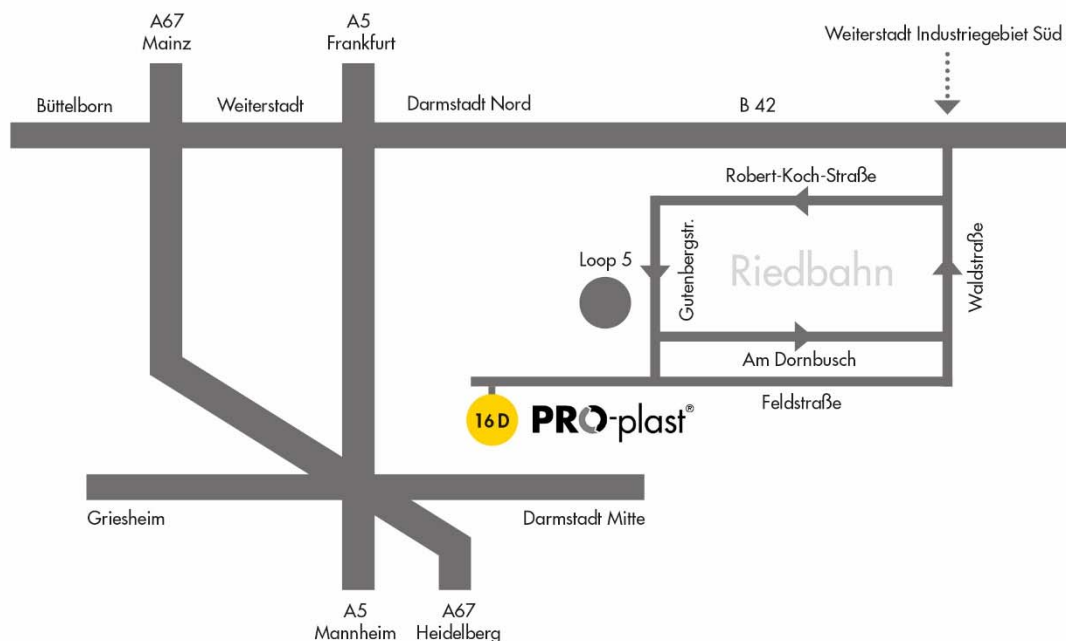

A5 von Norden oder Süden (Frankfurt, Heidelberg, via A67 Mannheim)

- Nehmen Sie auf der A5 die Ausfahrt „Darmstadt Nord / Weiterstadt“ und fahren in Richtung „Darmstadt Nord / Weiterstadt Süd“ ab.
- Von der Autobahnbrücke kommend nehmen Sie die erste Ausfahrt rechts Richtung „Weiterstadt Industriegebiet Süd / Riedbahn“ in die Robert-Koch-Straße.
- Folgen Sie der Beschilderung „Loop 5“ für ca. 2km, bis Sie das Gebäude passiert haben. Fahren Sie weitere ca. 500 m und halten sich geradeaus, der Gutenbergstraße folgend.
- Am Ende der Straße biegen Sie rechts ab in die Feldstraße. Unser Gebäude finden Sie am Ende der Sackgasse auf der linken Seite: PRO-plast, Feldstraße 16 D.

A67 aus Richtung Nord-West (Köln, Wiesbaden, Mainz)

- Nehmen Sie auf der A67 die Ausfahrt „Büttelborn“ Richtung Weiterstadt. Folgen Sie der B42 in Richtung „Darmstadt Nord / Weiterstadt“ für weitere ca. 7 km.
- Nach der Überquerung der Autobahnbrücke (A5) nehmen Sie die erste Ausfahrt rechts Richtung „Weiterstadt Industriegebiet Süd / Riedbahn“ in die Robert-Koch-Straße.
- Folgen Sie der Beschilderung „Loop 5“ für ca. 2km, bis Sie das Gebäude passiert haben. Fahren Sie weitere ca. 500 m und halten sich geradeaus, der Gutenbergstraße folgend.
- Am Ende der Straße biegen Sie rechts ab in die Feldstraße. Unser Gebäude finden Sie am Ende der Sackgasse auf der linken Seite: PRO-plast, Feldstraße 16 D.